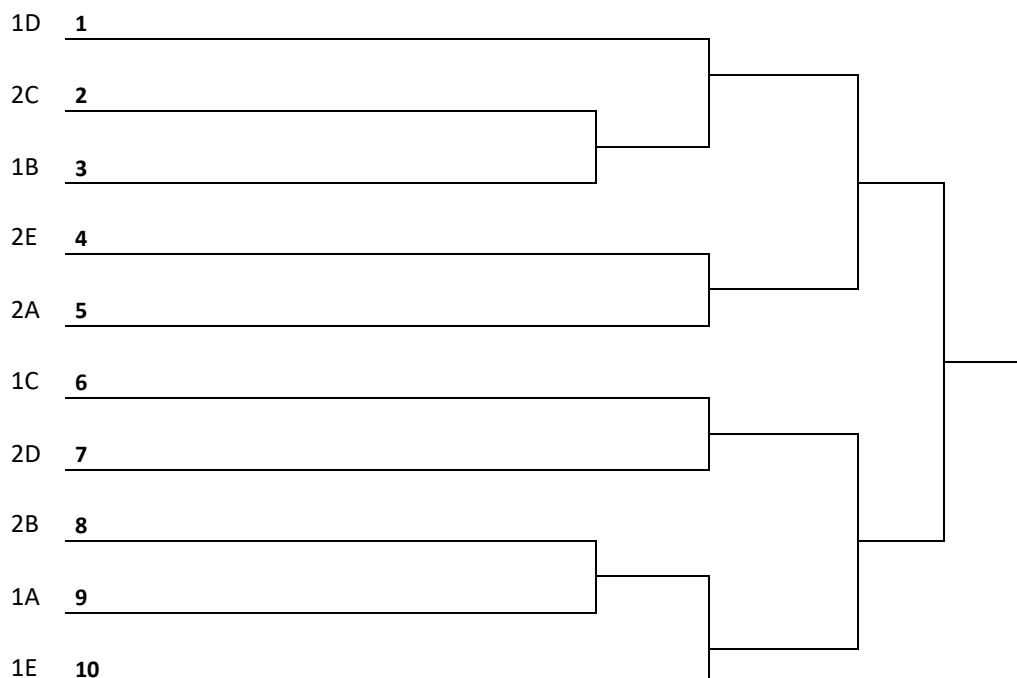

BOCHA MASCULINO

SOC. NACIONAL - LINHA SETE TOMBOS

JOGO	NAIPE	HORA	MUNICÍPIO	X	MUNICÍPIO	CAT	CHAVE
55	M	9:00	PALMA SOLA	X	BARRA BONITA	T	D
56	M	10:00	PALMA SOLA	X	BARRA BONITA	I	D
57	M	11:00	PALMA SOLA	X	BARRA BONITA	D	D
58	M	12:00	PINHALZINHO	X	FLOR DO SERTÃO	T	A
59	M	13:00	PINHALZINHO	X	FLOR DO SERTÃO	I	A
60	M	14:00	PINHALZINHO	X	FLOR DO SERTÃO	D	A
61	M	15:00	SÃO JOSÉ DO CEDRO	X	SERRA ALTA	T	D
62	M	16:00	SÃO JOSÉ DO CEDRO	X	SERRA ALTA	I	D
63	M	17:00	SÃO JOSÉ DO CEDRO	X	SERRA ALTA	D	D

COMPOSIÇÃO DA CHAVE PARA A 2ª FASE DA BOCHA MASCULINO