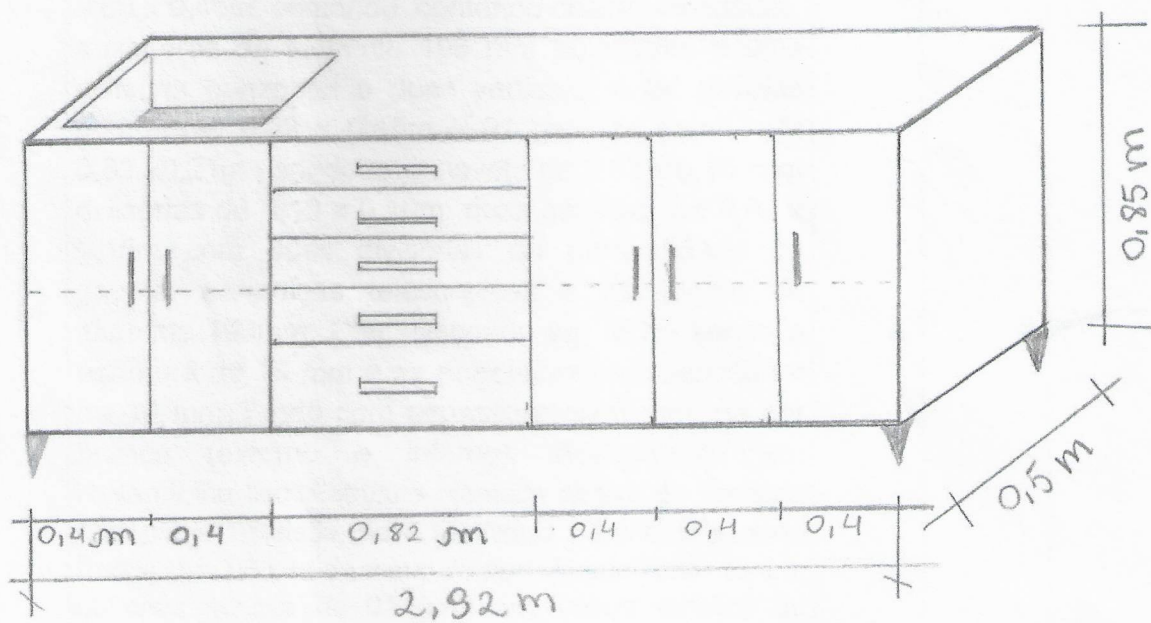

Balcão de Pia

Gavetas: Altura de 4 e' 0,15 m e de 1 e' 0,22 m